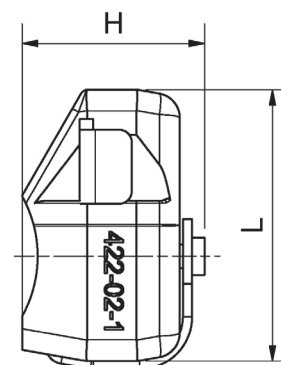

Abbildung ähnlich / illustration similar
Vorhängeschloß nicht im Lieferumfang /
delivered without padlock

Konstruktions-Merkmale

- Abschließbar in Offen- und Geschlossen Stellung
- Nachrüstbar für Kugelhahn 835, 933, 834 mit Hebelgriff
- Gehäuse PA6 GF30 schwarz
- Schieber Edelstahl
- Halteband NBR

Design features

- lockable in unclosed- and closed position
- retrofit for ball valve 835, 933, 834 with handle
- body PA6 GF30 black
- pusher stainless steel
- strap NBR

Maße in mm, dimensions in mm

Bestellnummer: order number:			
DN	BR 835	BR 933	BR 834
8	422-02	422-01	---
10	422-02	422-01	---
15	422-02	422-02	422-03
20	422-02	422-03	422-03
25	422-03	422-03	422-04
32	422-03	422-04	422-04
40	422-04	422-04	422-04
50	422-04	422-04	422-04

422	B1	B2	H	L	D
01	49	34	28,5	42	7,5
02	49	35	29,5	44	7,5
03	59	40	37	48	7,5
04	60	49	45	58	7,5