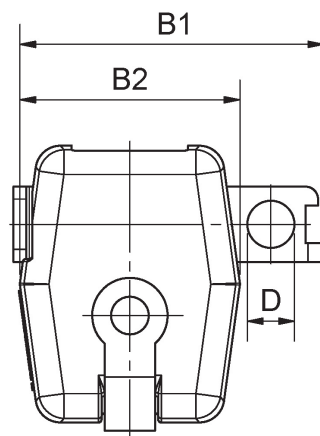

Abbildung ähnlich / illustration similar
Vorhängeschloß nicht im Lieferumfang /
delivered without padlock

Konstruktions-Merkmale

- Abschließbar in Offen- und Geschlossen Stellung
- Nachrüstbar für Kugelhahn 835, 933, 834 mit Hebelgriff
- Gehäuse PA6 GF30 schwarz
- Schieber Edelstahl
- Halteband NBR

Design features

- lockable in unclosed- and closed position
- retrofit for ball valve 835, 933, 834 with handle
- body PA6 GF30 black
- pusher stainless steel
- strap NBR

Maße in mm, dimensions in mm

Bestellnummer: order number:			
DN	BR 835	BR 933	BR 834
8	422-02	422-01	---
10	422-02	422-01	---
15	422-02	422-02	422-03
20	422-02	422-03	422-03
25	422-03	422-03	422-04
32	422-03	422-04	422-04
40	422-04	422-04	422-04
50	422-04	422-04	422-04

422	B1	B2	H	L	D
01	49	34	28,5	42	7,5
02	49	35	29,5	44	7,5
03	59	40	37	48	7,5
04	60	49	45	58	7,5